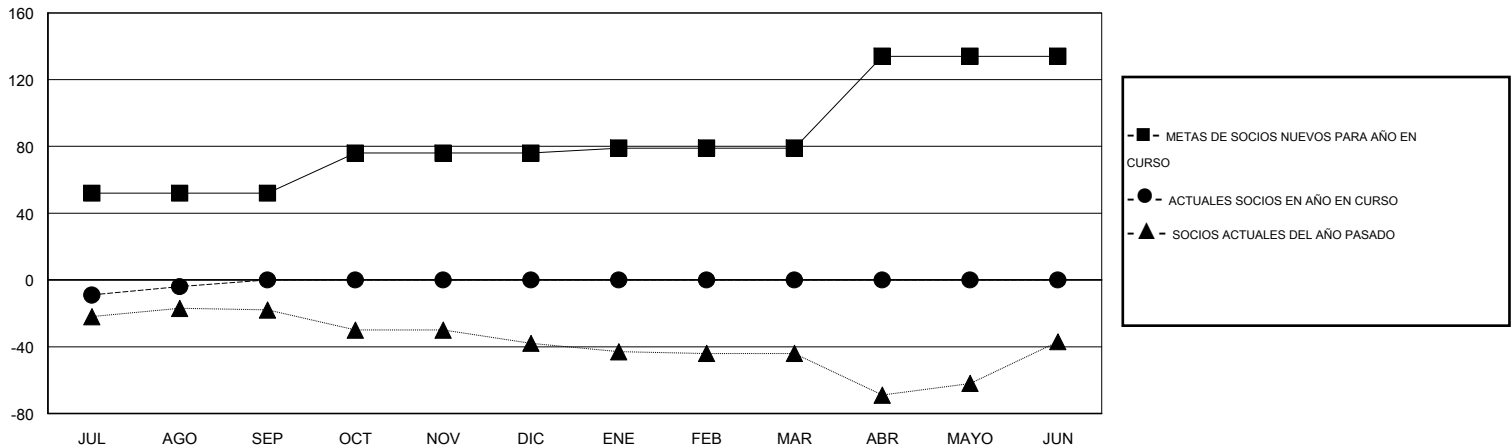

# MONTHLY MEMBERSHIP PROGRESS REPORT

District J 1

Results as of: 8/31/2014

GMT: Pedro Marrello

UBICACIÓN URUGUAY

GMT DE AE 3

Clubes					socios				
RESULTADOS DE 2014-2015					RESULTADOS DE 2014-2015				
TRIMESTRE	META DE CLUBES NUEVOS	ACTUALES NUEVOS CLUBES	BAJAS ACTUALES DE CLUBES	ACTUAL GANANCIA/ PÉRDIDA NETA	TRIMESTRE	META DE SOCIOS NUEVOS	ACTUALES SOCIOS AÑADIDOS	BAJAS ACTUALES DE SOCIOS	ACTUAL GANANCIA/ PÉRDIDA NETA
JUL/AGO/SEP	1	0	0	0	JUL/AGO/SEP	52	10	14	-4
OCT/NOV/DIC	0	0	0	0	OCT/NOV/DIC	24	0	0	0
ENE/FEB/MAR	0	0	0	0	ENE/FEB/MAR	3	0	0	0
ABR/MAYO/JUN	1	0	0	0	ABR/MAYO/JUN	55	0	0	0

METAS Y CIFRA ACUMULATIVA DE CLUBES NUEVOS

METAS Y CIFRA ACUMULATIVA DE SOCIOS

CLUBES DADOS DE BAJA: 0

5 CLUBS OF 43 AÑADIERON 1 O MÁS SOCIOS NUEVOS

DISTRIBUCIÓN POR SEXO

MASCULINO 602 (58.16%)  
FEMENINO 433 (41.84%)