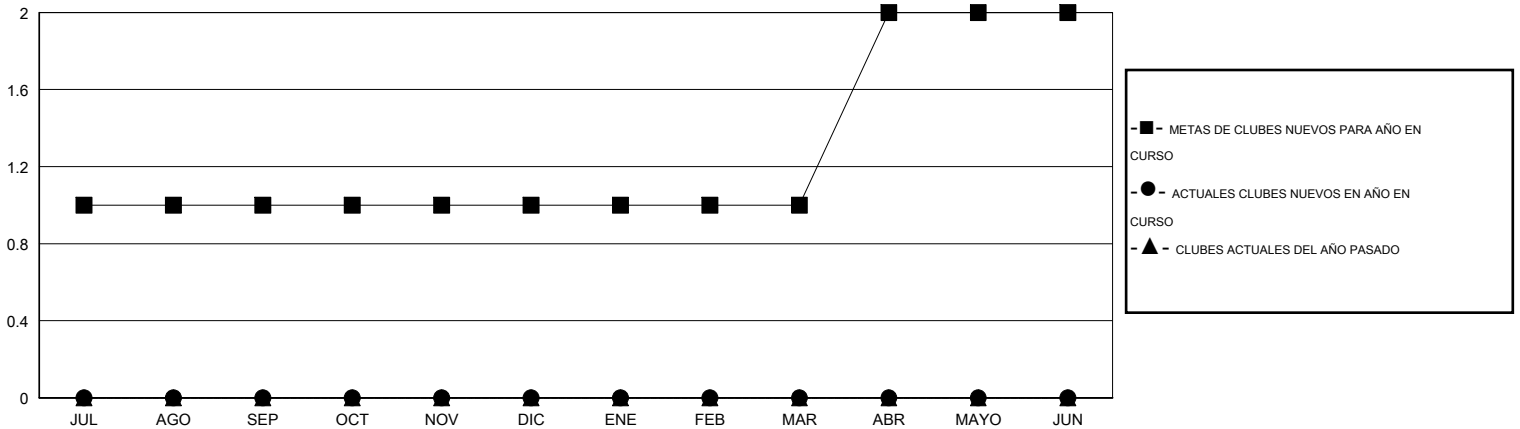

# MONTHLY MEMBERSHIP PROGRESS REPORT

District J 1

Results as of: 8/31/2014

GMT: Pedro Marrello

UBICACIÓN URUGUAY

GMT DE AE 3

Clubes					socios				
RESULTADOS DE 2014-2015					RESULTADOS DE 2014-2015				
TRIMESTRE	META DE CLUBES NUEVOS	ACTUALES NUEVOS CLUBES	BAJAS ACTUALES DE CLUBES	ACTUAL GANANCIA/ PÉRDIDA NETA	TRIMESTRE	META DE SOCIOS NUEVOS	ACTUALES SOCIOS AÑADIDOS	BAJAS ACTUALES DE SOCIOS	ACTUAL GANANCIA/ PÉRDIDA NETA
JUL/AGO/SEP	1	0	0	0	JUL/AGO/SEP	52	10	14	-4
OCT/NOV/DIC	0	0	0	0	OCT/NOV/DIC	24	0	0	0
ENE/FEB/MAR	0	0	0	0	ENE/FEB/MAR	3	0	0	0
ABR/MAYO/JUN	1	0	0	0	ABR/MAYO/JUN	55	0	0	0

METAS Y CIFRA ACUMULATIVA DE CLUBES NUEVOS

METAS Y CIFRA ACUMULATIVA DE SOCIOS

CLUBES DADOS DE BAJA: 0

5 CLUBS OF 43 AÑADIERON 1 O MÁS SOCIOS NUEVOS

DISTRIBUCIÓN POR SEXO

MASCULINO 602 (58.16%)  
FEMENINO 433 (41.84%)